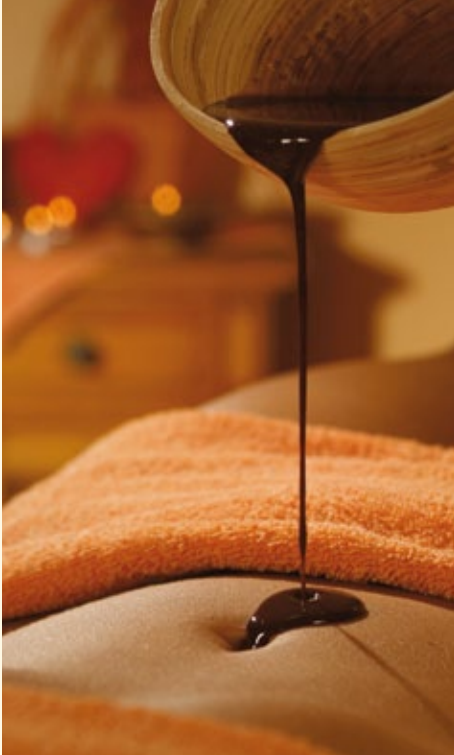

# Wellness *Traum*

ab € 275,00\*

2 Übernachtungen in Ihrem Wunschzimmer mit Dusche, WC, Telefon, TV mit Satellitenanschluss und Radio.

- 1x Willkommensdrink
- 2x reichhaltiges Vital-Frühstücksbuffet
- 1x flauschiger Leihbademantel
- 1x Dinnerarrangement (3-Gang Menü bzw. Abendbuffet)
- 1x 4-Gang Schlemmer Menü

*für die Dame:*

- Aroma Massagebad
- Hawaii Teilkörpermassage Rücken und Beine
- Südsee Gesichtsbehandlung

*für den Herrn:*

- Aroma Massagebad
- Hot Stone Teilkörpermassage Rücken und Beine
- Hot Stone „Face for Man“

## Süß & Herb

ab € 149,00\*

1 Übernachtung in Ihrem Wunschzimmer mit Dusche, WC, Telefon, TV mit Satellitenanschluss und Radio.

- 1x reichhaltiges Vital-Frühstücksbuffet
- 1x flauschiger Leihbademantel
- 1x 4-Gang Schlemmer Menü inkl. Hausaperitif